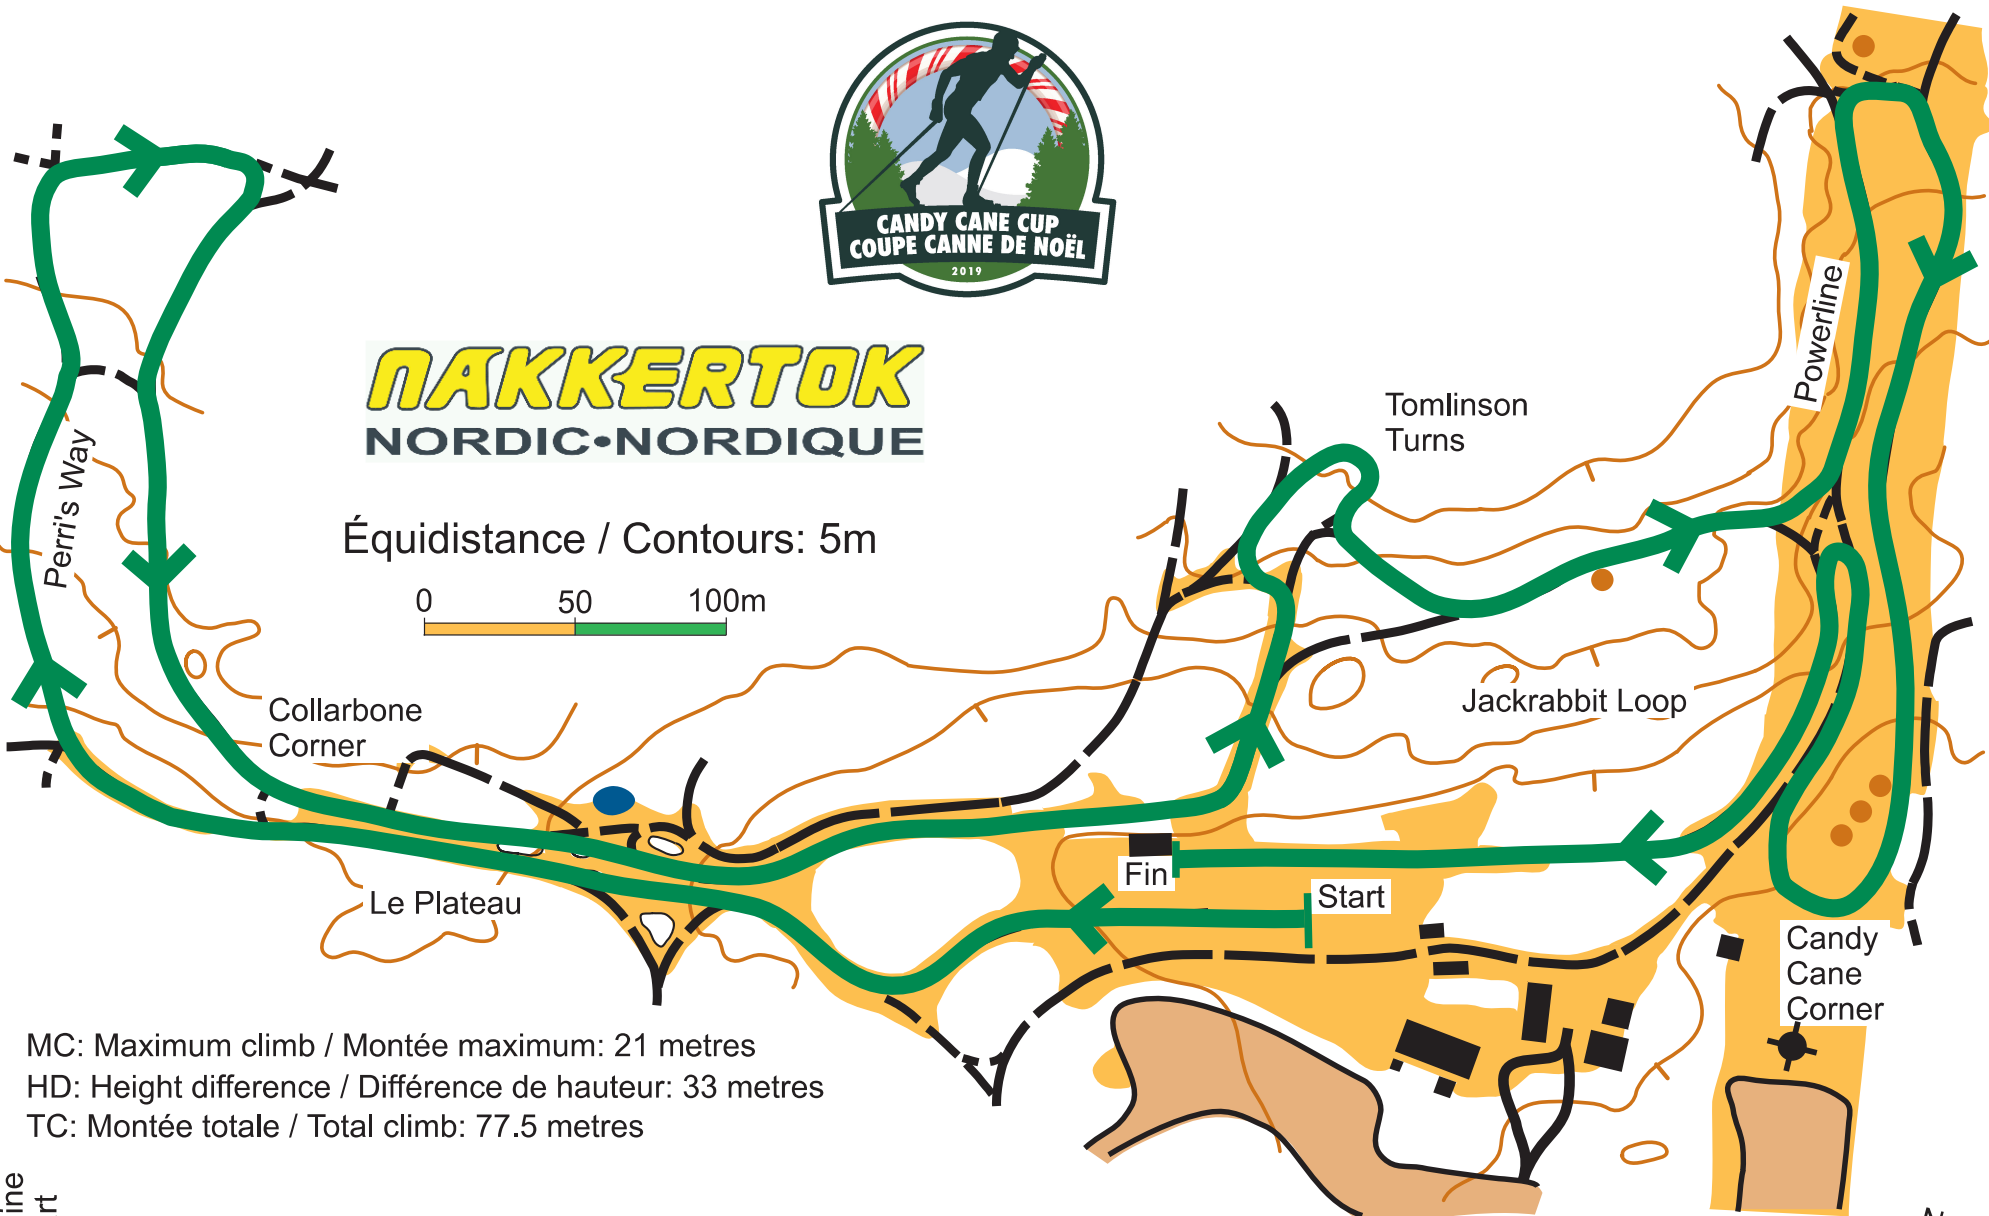

NAKKERTOK

NORDIC • NORDIQUE

Équidistance / Contours: 5m

MC: Maximum climb / Montée maximum: 21 metres
HD: Height difference / Différence de hauteur: 33 metres
TC: Montée totale / Total climb: 77.5 metres