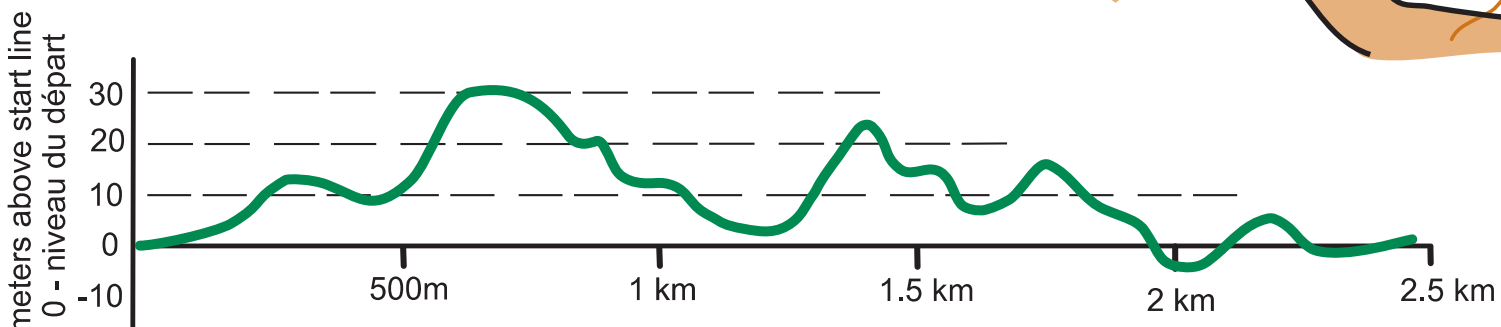

NAKKERTOK

NORDIC • NORDIQUE

Équidistance / Contours: 5m

MC: Maximum climb / Montée maximum: 21 metres
HD: Height difference / Différence de hauteur: 33 metres
TC: Montée totale / Total climb: 77.5 metres