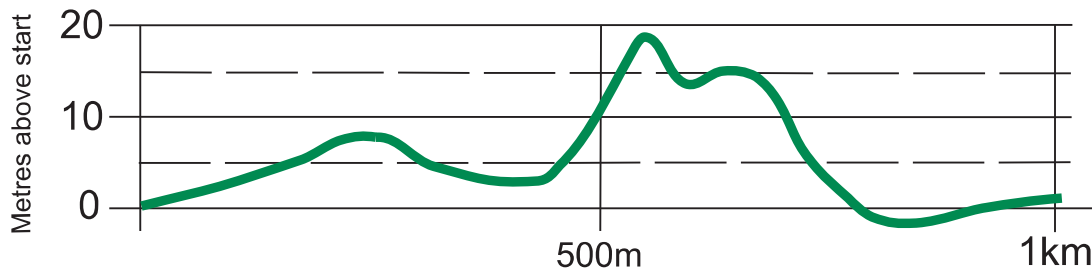

NAKKERTOK

NORDIC • NORDIQUE

MC: Maximum climb / Montée maximum: 16.5 metres
HD: Height difference / Différence de hauteur: 21 metres
TC: Montée totale / Total climb: 28 metres

Équidistance / Contours: 5m