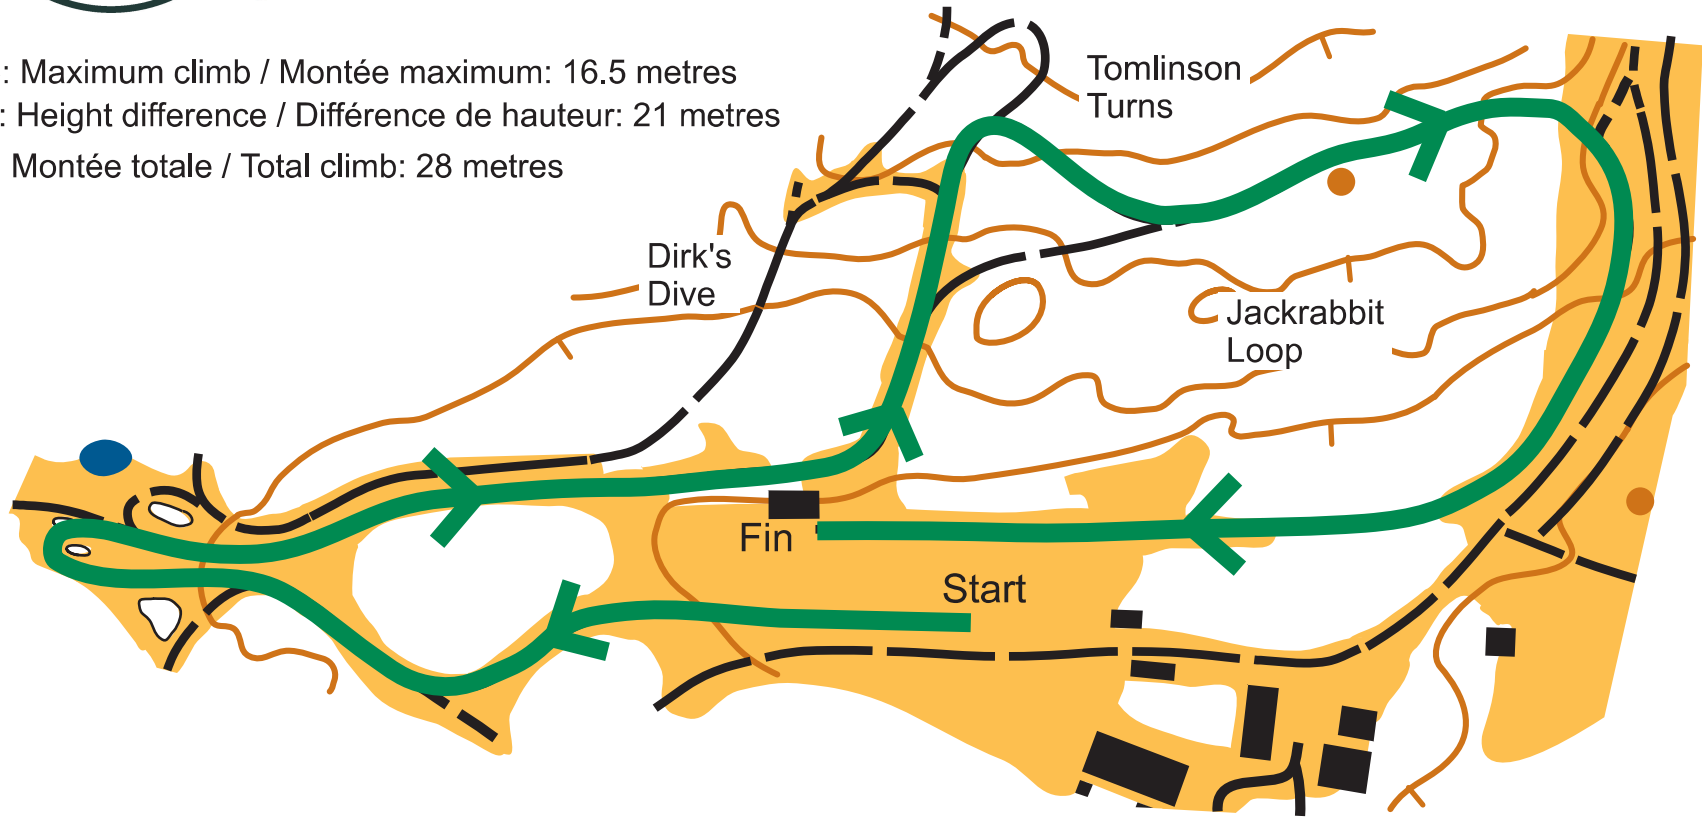

NAKKERTOK

NORDIC • NORDIQUE

MC: Maximum climb / Montée maximum: 16.5 metres
HD: Height difference / Différence de hauteur: 21 metres
TC: Montée totale / Total climb: 28 metres

Équidistance / Contours: 5m