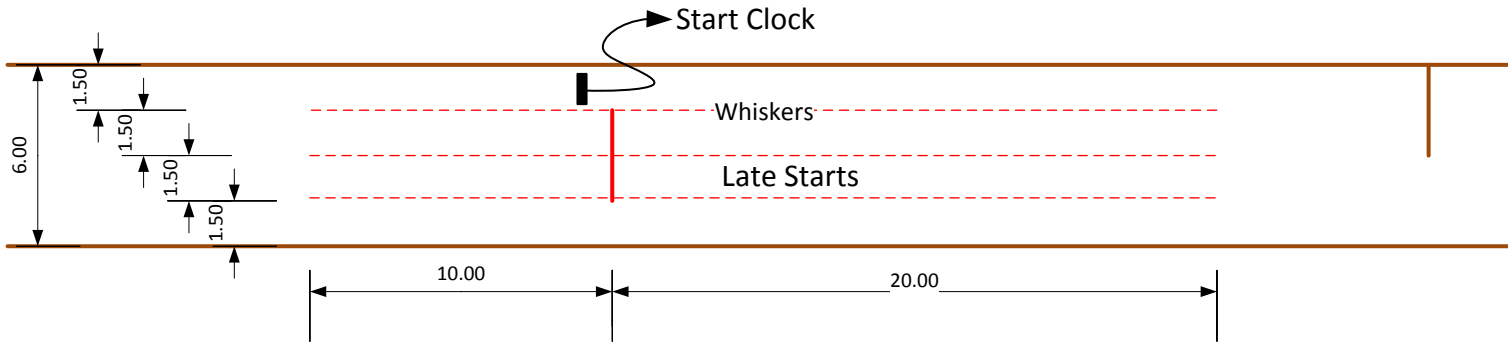

Date: 15/12/2019

Rev: 1

Scale: 1:500

Drawn: Philippe Daoust

Event: CCC2019

Départ par intervalle – Classique
Interval Start – Classic

**Départ
Start**

**Arrivée
Finish**

Date: 15/12/2019 Rev: 1

Drawn: Philippe Daoust

Scale: 1:250

Event: CCC2019

Départ par intervalles – Classique
Interval Start – Classic