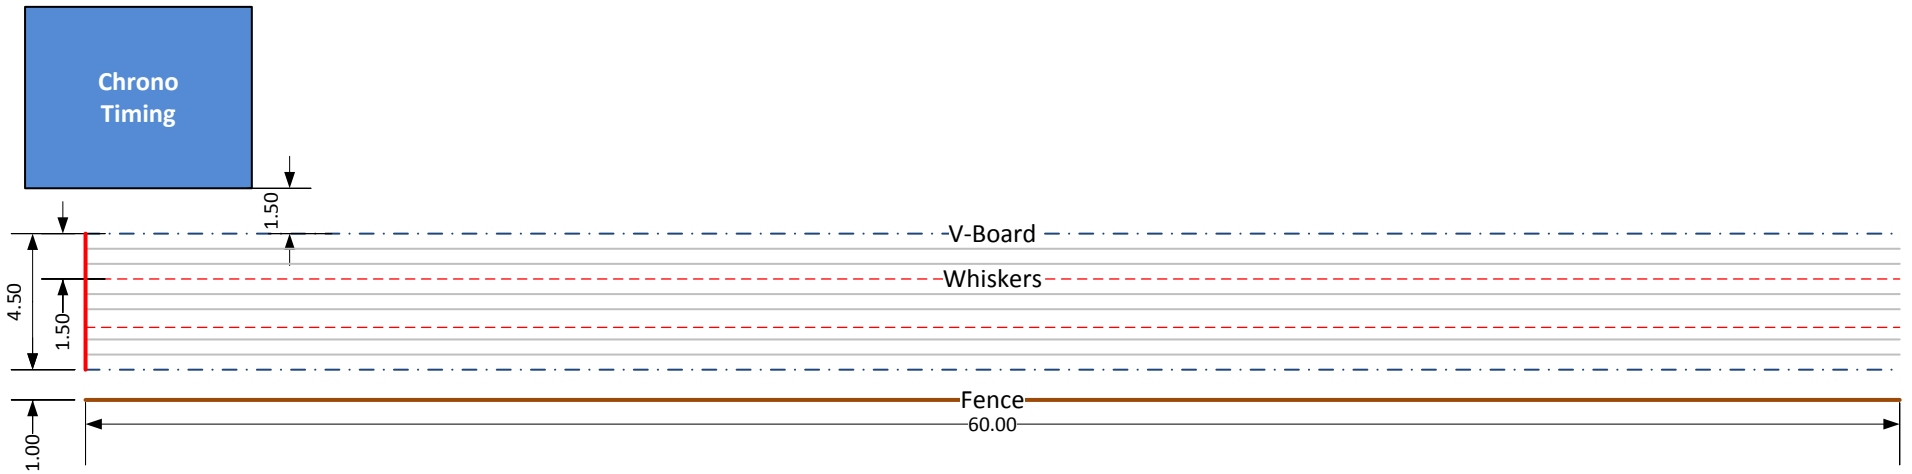

Date: 15/12/2019

Rev: 1

Scale: 1:500

Drawn: Philippe Daoust

Event: CCC2019

Départ par intervalle – Classique
Interval Start – Classic

**Départ
Start**

**Arrivée
Finish**

Date: 15/12/2019 Rev: 1

Drawn: Philippe Daoust

Scale: 1:250

Event: CCC2019

Départ par intervalles – Classique
Interval Start – Classic