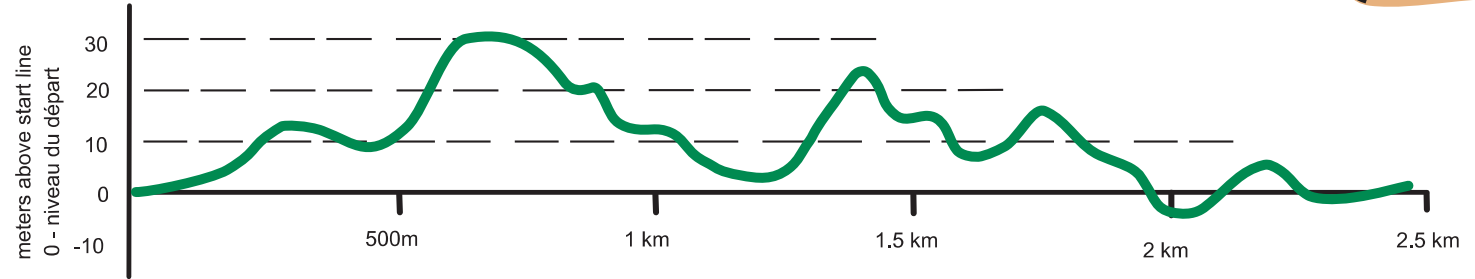

## 2.5 km loop

Équidistance / Contours: 5m

MC: Maximum climb / Montée maximum: 21 metres

HD: Height difference / Différence de hauteur: 33 metres

TC: Montée totale / Total climb: 77.5 metres

**NAKKERTOK**  
NORDIC·NORDIQUE