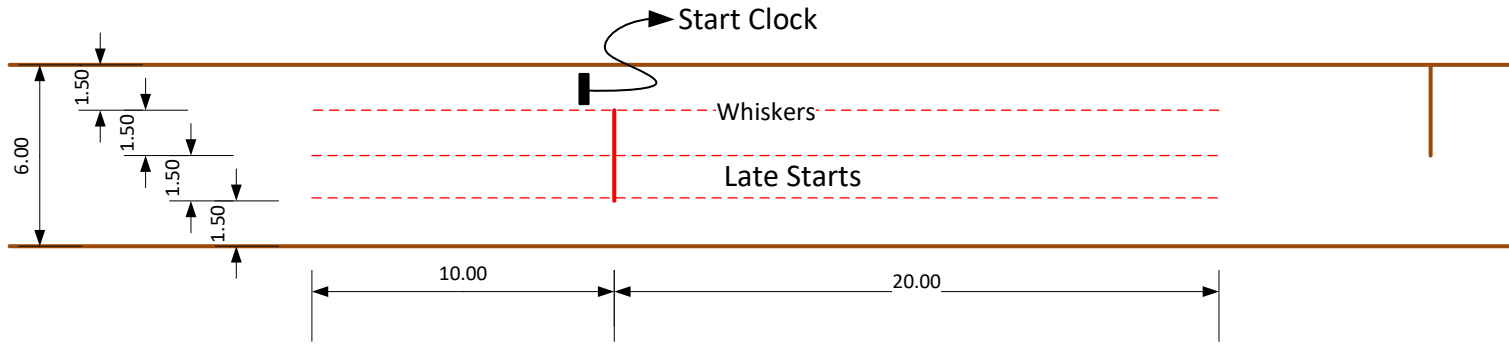

Date: 22/11/2021
 Rev: 1
 Scale: 1:500
 Drawn: Philippe Daoust
 Event: CCC2021

Départ par intervalles – Classique
 Interval Start – Classic

**Départ
Start**

**Arrivée
Finish**