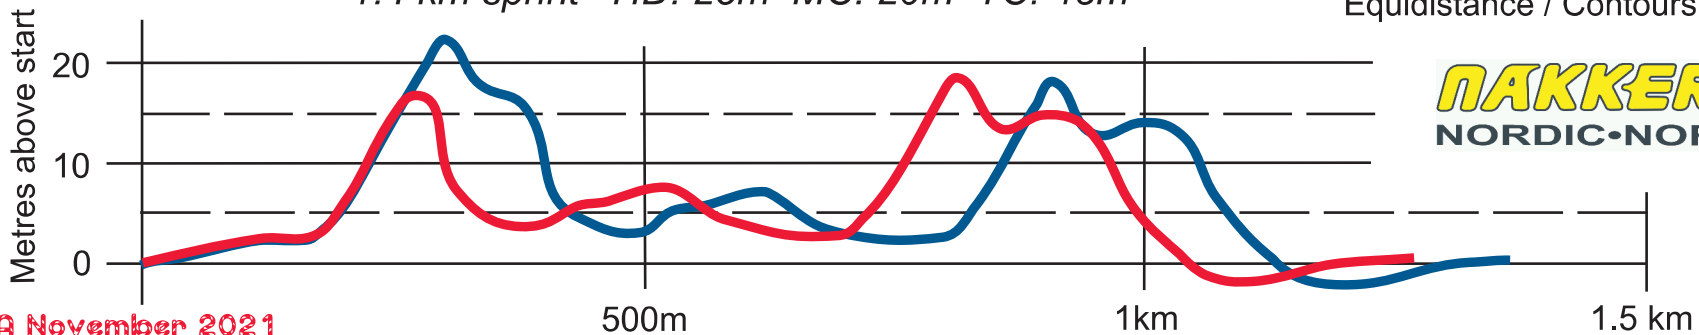

Candy Cane Cup 2021

1.3 & 1.4 km Sprints

- 1.3 km sprint HD: 21m MC: 16m TC: 42m
- 1.4 km sprint HD: 25m MC: 20m TC: 48m

Équidistance / Contours: 5m

NAKKERTOK
NORDIC-NORDIQUE