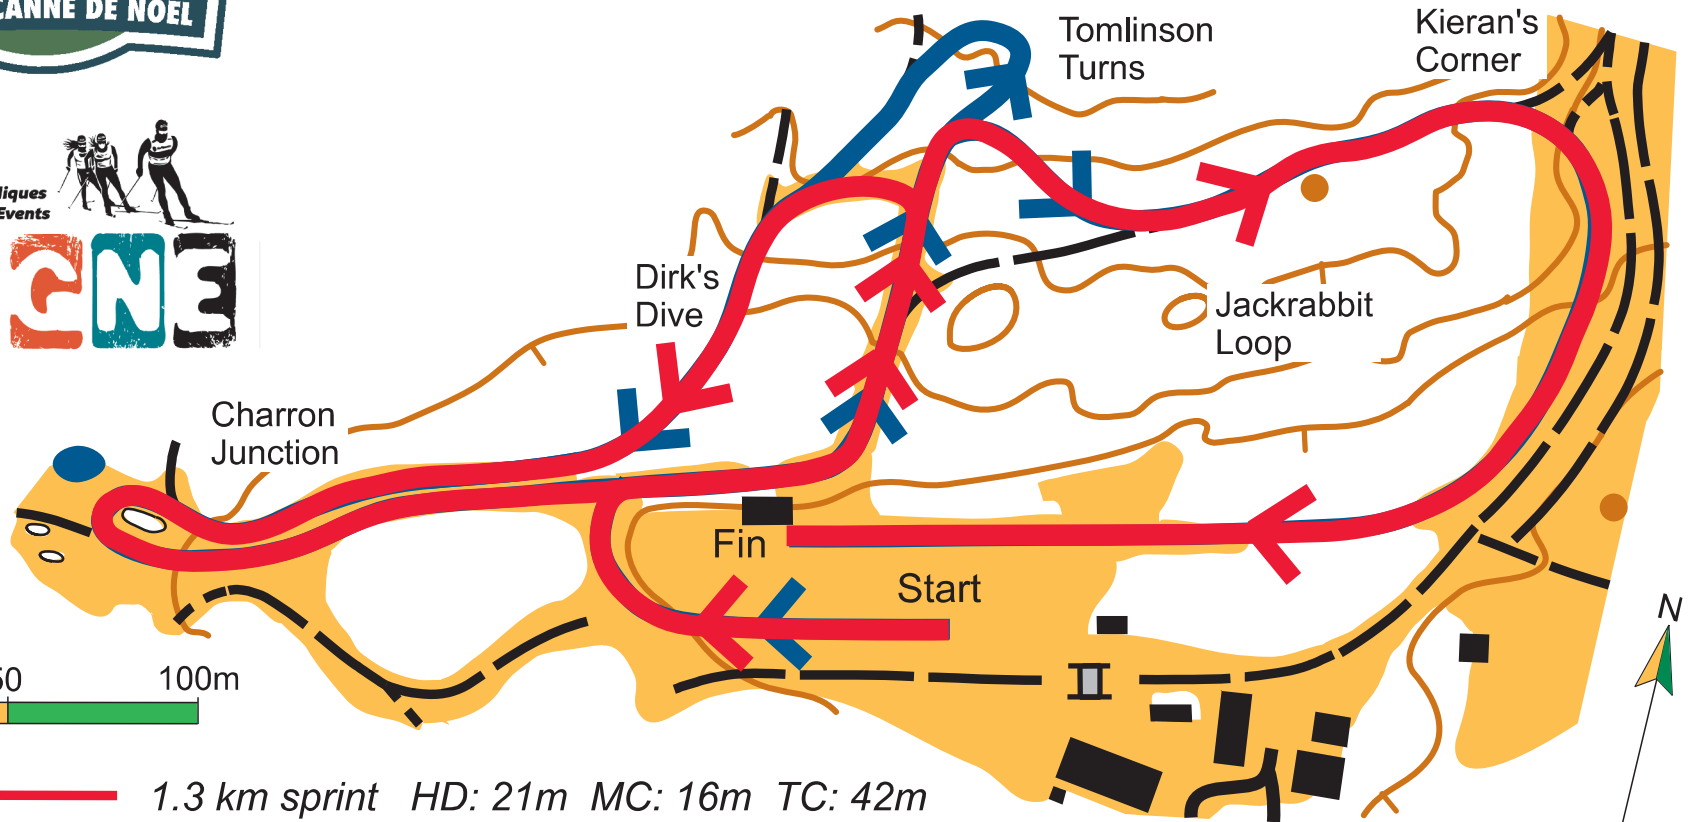

Candy Cane Cup 2021

1.3 & 1.4 km Sprints

- 1.3 km sprint HD: 21m MC: 16m TC: 42m
- 1.4 km sprint HD: 25m MC: 20m TC: 48m

Équidistance / Contours: 5m

NAKKERTOK
NORDIC-NORDIQUE